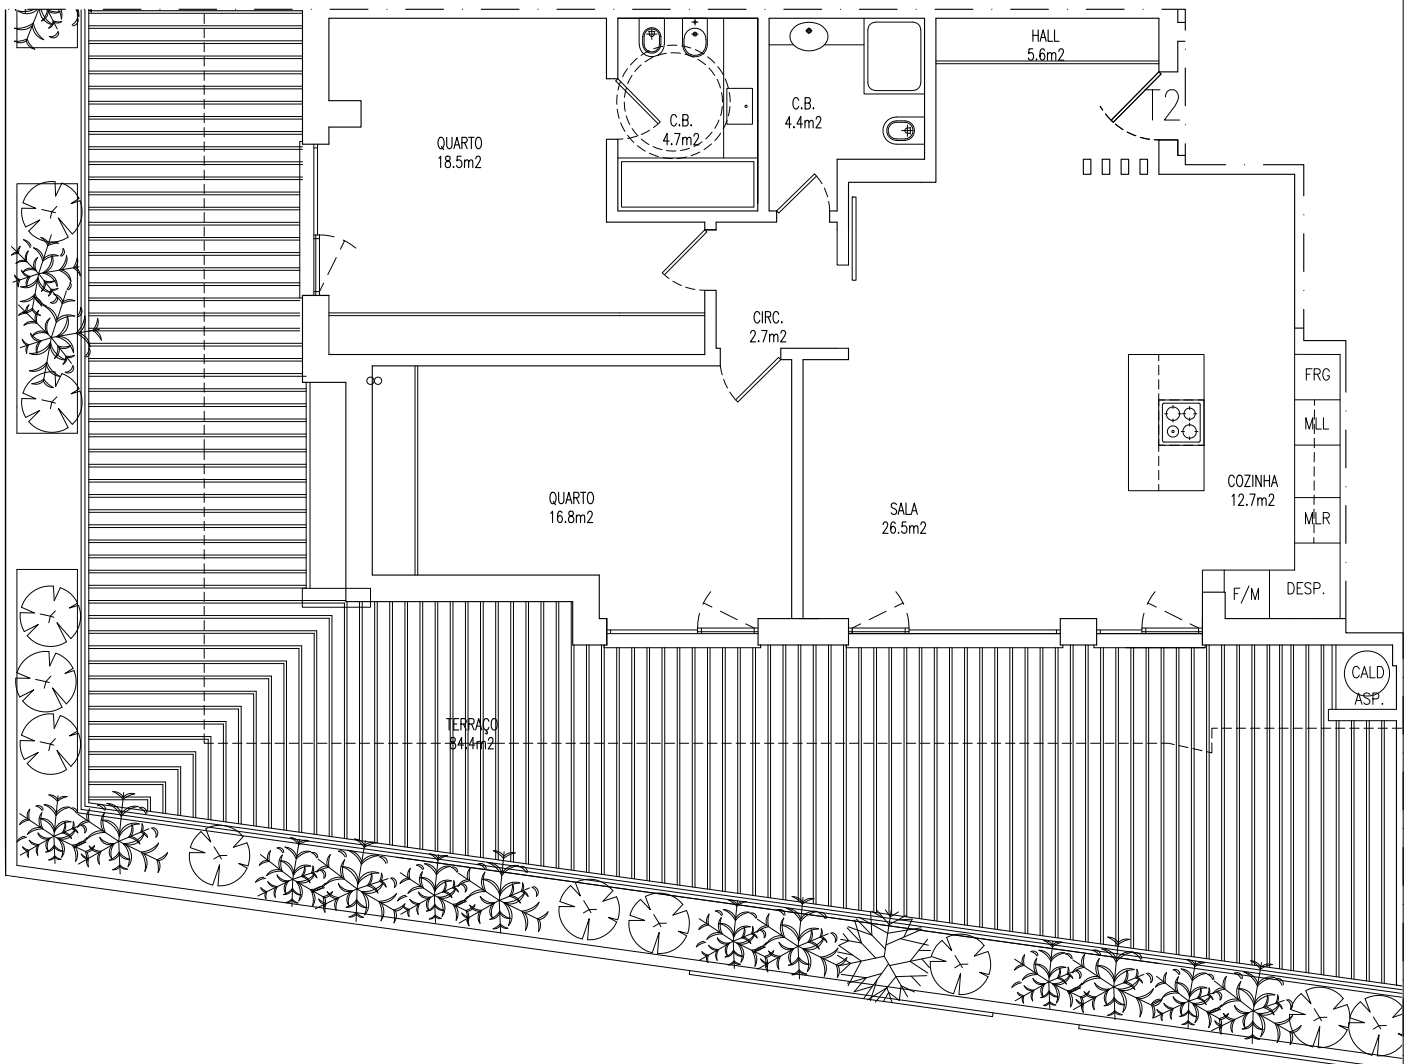

J. DIAS & DIAS, S.A.

932552750
geral@jdiasdias.pt
www.jdiasdias.pt

QUINTA DAS MARIANAS, LT. 18-19
PAREDE, CASCAIS

T2 A
PISO 0

LOCALIZAÇÃO

ÁREA BRUTA DE CONSTR.:
106.00m²
+TERRAÇO:
84.40m²

AS DIMENSÕES APRESENTADAS DEVERÃO SER CONFIRMADAS NO LOCAL. PODERÃO SER FEITAS ALTERAÇÕES DURANTE A EXECUÇÃO DA OBRA.

1:100