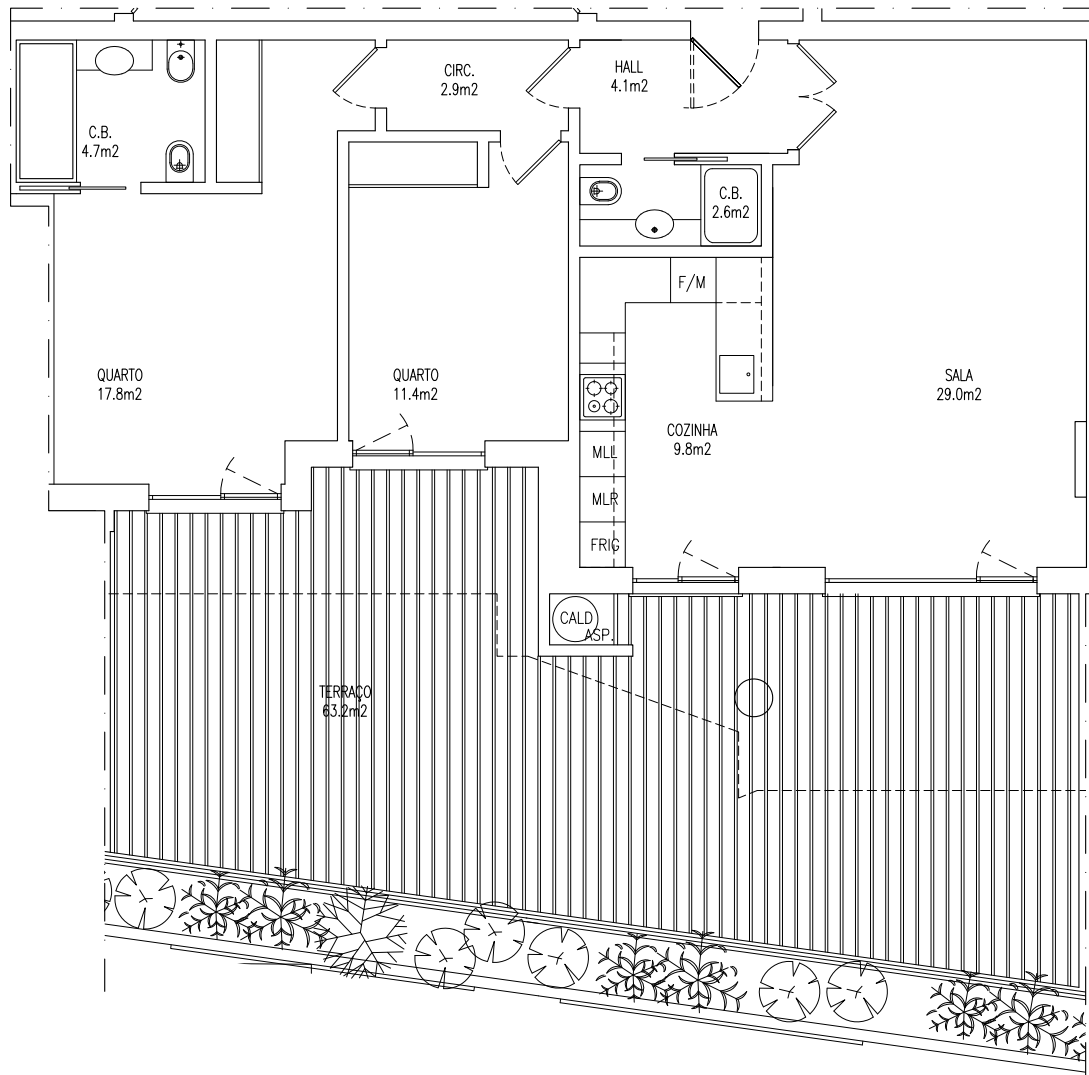

932552750  
geral@jdiasdias.pt  
www.jdiasdias.pt

QUINTA DAS MARIANAS, LT. 18-19  
PAREDE, CASCAIS

**T2 D**  
**PISO 0**

LOCALIZAÇÃO

ÁREA BRUTA DE CONSTR.:  
**95.60m<sup>2</sup>**  
+TERRAÇO:  
63.20m<sup>2</sup>

AS DIMENSÕES APRESENTADAS DEVERÃO SER CONFIRMADAS NO LOCAL. PODERÃO SER FEITAS ALTERAÇÕES DURANTE A EXECUÇÃO DA OBRA.