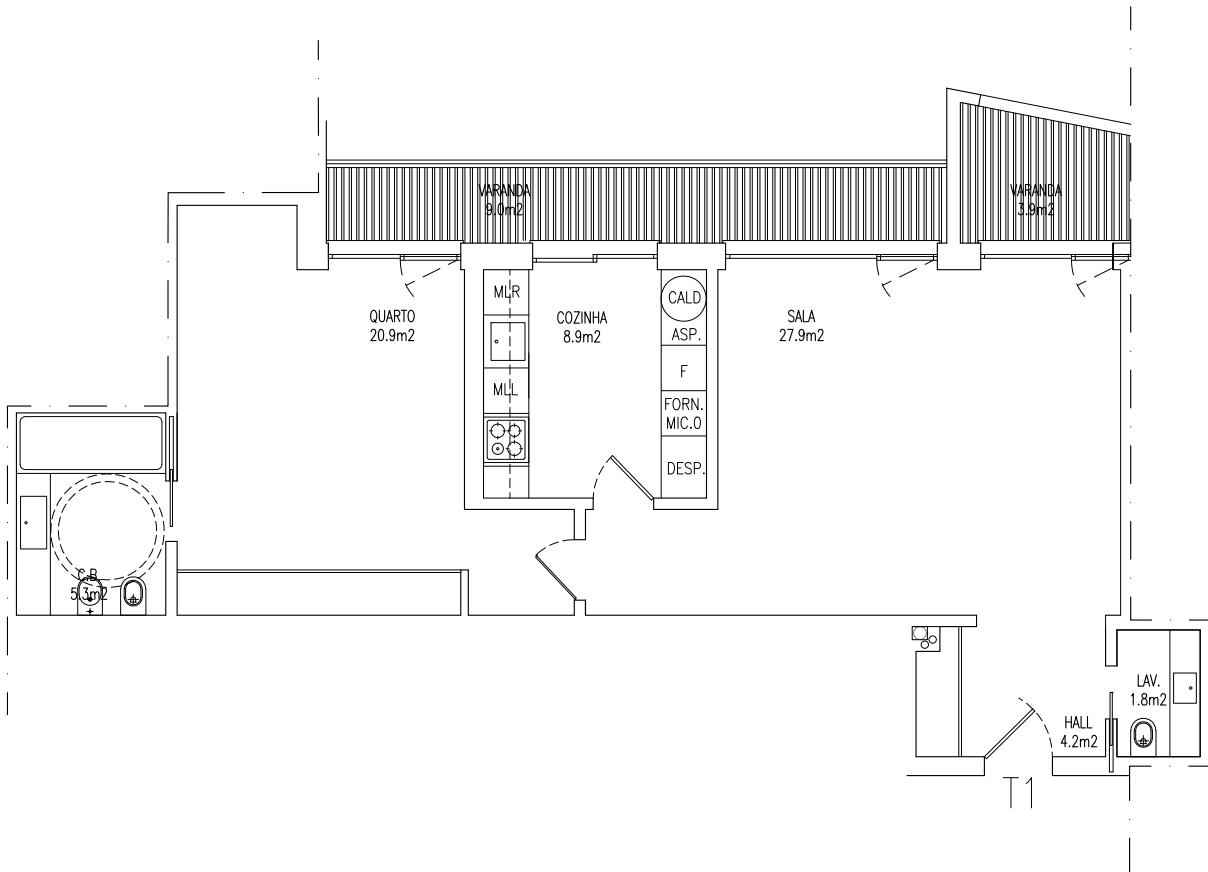

J. DIAS & DIAS, S.A.

932552750  
geral@jdiasdias.pt  
www.jdiasdias.pt

QUINTA DAS MARIANAS, LT. 18-19  
PAREDE, CASCAIS

**T1 C**  
**PISOS 1 A 3**

LOCALIZAÇÃO

ÁREA BRUTA DE CONSTR.:  
**79.40m<sup>2</sup>**  
+TERRAÇOS:  
12.90m<sup>2</sup>

AS DIMENSÕES APRESENTADAS DEVERÃO SER CONFIRMADAS NO LOCAL. PODERÃO SER FEITAS ALTERAÇÕES DURANTE A EXECUÇÃO DA OBRA.

1:100