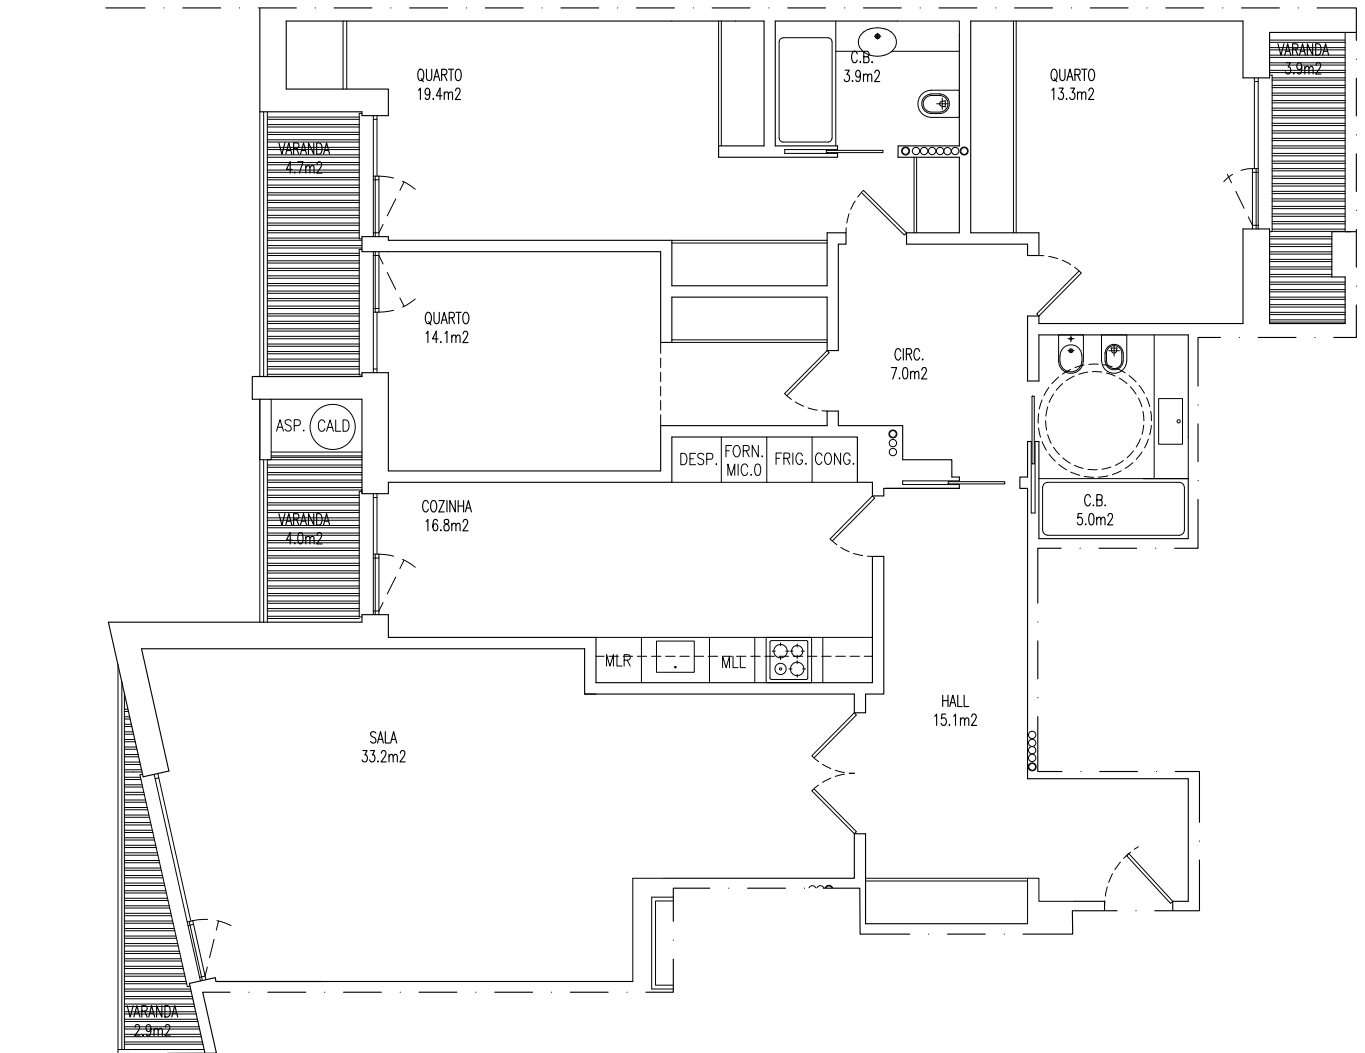

932552750
geral@jdiasdias.pt
www.jdiasdias.pt

QUINTA DAS MARIANAS, LT. 18-19
PAREDE, CASCAIS

T3 B
PISOS 1 A 4

LOCALIZAÇÃO

ÁREA BRUTA DE CONST.:
149.70m²
+VARANDAS:
15.50m²

AS DIMENSÕES APRESENTADAS DEVERÃO SER CONFIRMADAS NO LOCAL. PODERÃO SER FEITAS ALTERAÇÕES DURANTE A EXECUÇÃO DA OBRA.