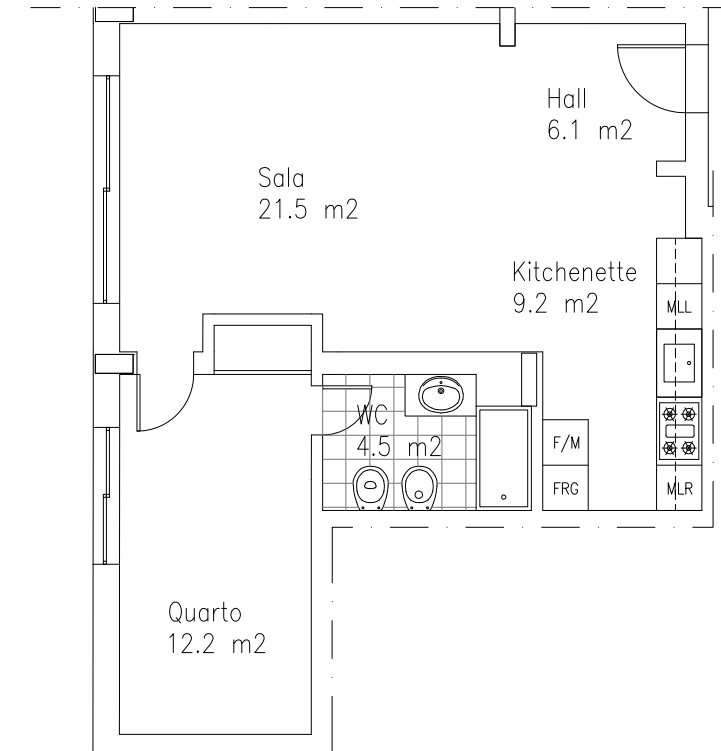

J. DIAS & DIAS, S.A.

932552750  
geral@jdiasdias.pt  
www.jdiasdias.pt

EDIFÍCIO DO VALE  
QUEIJAS

**T1 - R/C A**

ÁREA BRUTA DE CONST.:  
**63.90m2**

AS DIMENSÕES APRESENTADAS DEVERÃO SER CONFIRMADAS NO LOCAL. PODERÃO SER FEITAS ALTERAÇÕES DURANTE A EXECUÇÃO DA OBRA.