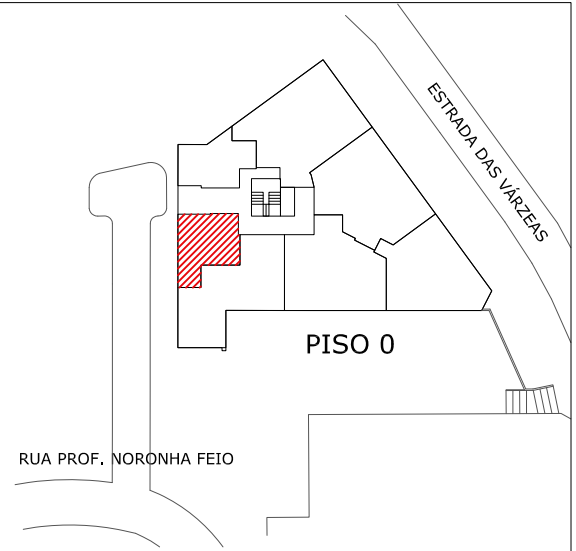

J. DIAS & DIAS, S.A.

932552750  
geral@jdiasdias.pt  
www.jdiasdias.pt

EDIFÍCIO DO VALE  
QUEIJAS

**T1 - R/C A**

ÁREA BRUTA DE CONST.:  
**63.90m2**

AS DIMENSÕES APRESENTADAS DEVERÃO SER CONFIRMADAS NO LOCAL. PODERÃO SER FEITAS ALTERAÇÕES DURANTE A EXECUÇÃO DA OBRA.